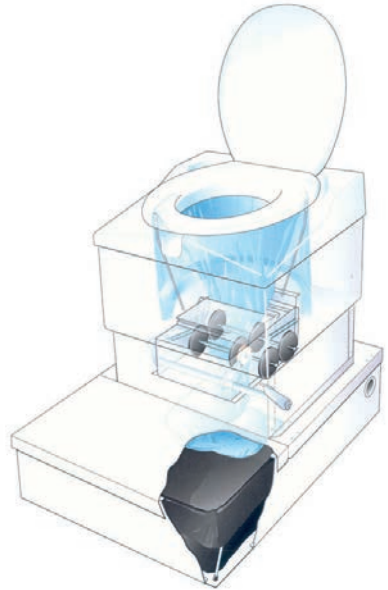

PACTO®

Driftsäker toalett utan behov av el eller vatten

Hur funkar det?

Pacto fungerar som en vanlig toalett – fast utan vatten. Spolningen sker istället med hjälp av en tunn folie som täcker toalettskålen.

Vid varje spolning kapslar spolfolien in avfallet och matar ner det i en avfallsbehållare under toaletten. Här samlas avfallet, förpackat i spolfolien.

Avfallsbehållaren tömmer du själv med regelbundna mellanrum – och eftersom avfallet är inkapslat är tömningen enkel och hygienisk.

Rent varje gång

Vid varje spolning matas ny spolfolie in i toalettskålen. Det gör att toaletten är ren och fräsch för varje besökare.

Och eftersom toalettskålen separeras från avfallsbehållaren med en tätslutande mekanisk lucka så möts du aldrig av obehagliga syner.

För installation ovanpå golvet finns Pacto Podium, en avfallsbehållare som tagits fram speciellt för Pacto-toaletten. Podiet behöver ventileras.

Installationsalternativ 2

Att placera avfallsbehållaren under golvet passar bra om du till exempel har kryppgrund under ditt toalettrum. Den här sortens installation är också idealisk för gamla utedass.