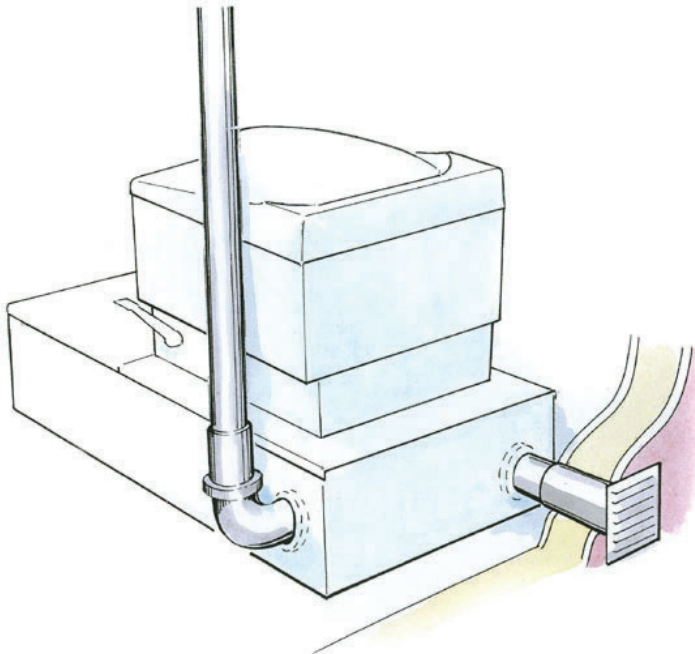

Rent varje gång

Vid varje spolning matas ny spolfolie in i toalettskålen. Det gör att toaletten är ren och fräsch för varje besökare.

Och eftersom toalettskålen separeras från avfallsbehållaren med en tätslutande mekanisk lucka så möts du aldrig av obehagliga syner.

Installation

Det finns två sätt att installera Pacto: med avfallsbehållaren ovanpå eller under golvet.

Du väljer själv vilket som passar dig bäst.

Installationsalternativ 1

Att placera avfallsbehållaren inne i badrummet ger enkel tömning och innebär också att du inte behöver göra något hål i golvet. I det här fallet placeras toaletten ovanpå avfallsbehållaren och tömningen sker inifrån badrummet.

För installation ovanpå golvet finns Pacto Podium, en avfallsbehållare som tagits fram speciellt för Pacto-toaletten. Podiet behöver ventileras.

Installationsalternativ 2

Att placera avfallsbehållaren under golvet passar bra om du till exempel har kryppgrund under ditt toalettrum. Den här sortens installation är också idealisk för gamla utedass.

Om du väljer att placera Pacto direkt på golvet görs ett hål under toaletten som spolfolien matas igenom.

Avfallsbehållaren töms i det här fallet utifrån, eller genom åtkomst direkt till utrymmet under golvet.