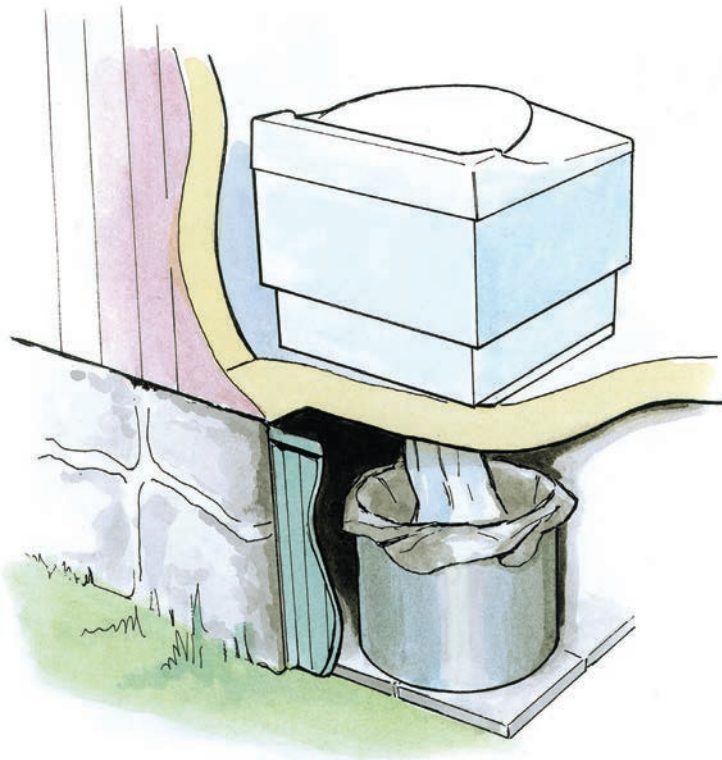

Rent varje gång

Vid varje spolning matas ny spolfolie in i toalettskålen. Det gör att toaletten är ren och fräsch för varje besökare.

Och eftersom toalettskålen separeras från avfallsbehållaren med en tätslutande mekanisk lucka så möts du aldrig av obehagliga syner.

Installation

Det finns två sätt att installera Pacto: med avfallsbehållaren ovanpå eller under golvet.

Du väljer själv vilket som passar dig bäst.

Installationsalternativ 1

Att placera avfallsbehållaren inne i badrummet ger enkel tömning och innebär också att du inte behöver göra något hål i golvet. I det här fallet placeras toaletten ovanpå avfallsbehållaren och tömningen sker inifrån badrummet.

För installation ovanpå golvet finns Pacto Podium, en avfallsbehållare som tagits fram speciellt för Pacto-toaletten. Podiet behöver ventileras.

Installationsalternativ 2

Att placera avfallsbehållaren under golvet passar bra om du till exempel har kryppgrund under ditt toalettrum. Den här sortens installation är också idealisk för gamla utedass.

Om du väljer att placera Pacto direkt på golvet görs ett hål under toaletten som spolfolien matas igenom.

Avfallsbehållaren töms i det här fallet utifrån, eller genom åtkomst direkt till utrymmet under golvet.